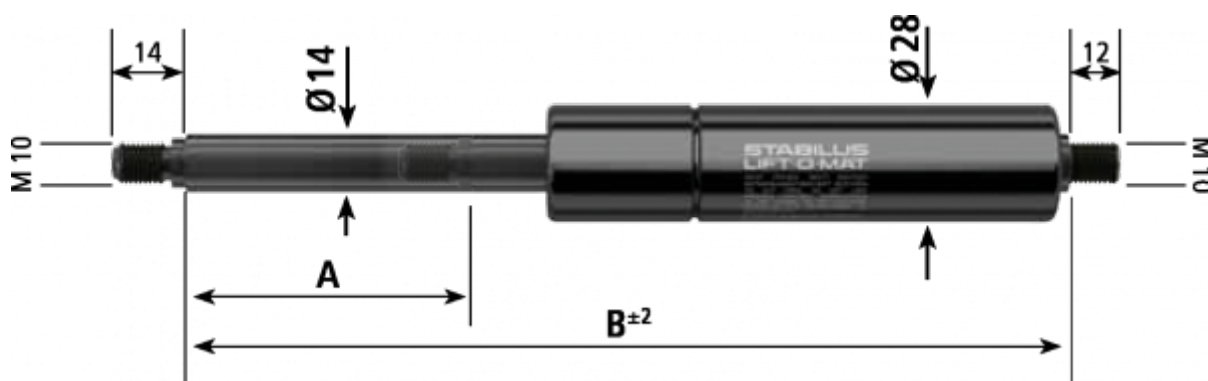

Varenummer: 042386SC2000
Beskrivelse: Stabilus Gasfjeder uden fittings str. 14/28
2000N længde 670mm, udtræk 300mm Type 2386SC

Mål

A	= 300
B	= 670
Størrelse	= 14/28
Tryk (N)	= 2000
Type	= 2386SC